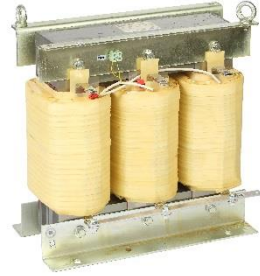

Üç Faz ELEKTRA Model	Gücü (kVAr)	Akım (A)	BOYUT			Ağırlık (kg)	Birim Fiyat EURO/ADET
			G (mm)	D (mm)	Y (mm)		
ERS3-400/0,5	0,5	0,73	150	86	155	5	116,00
ERS3-400/1	1	1,45	180	95	190	6,4	162,00
ERS3-400/1,5	1,5	2,2	180	140	180	9,1	186,00
ERS3-400/2	2	2,9	240	120	240	11,4	230,00
ERS3-400/2,5	2,5	3,6	240	120	240	11,8	232,00
ERS3-400/3	3	4,35	240	152	280	20	257,00
ERS3-400/5	5	7,2	300	150	285	23,3	381,00
ERS3-400/7,5	7,5	10,9	300	160	285	30,8	459,00
ERS3-400/10	10	14,5	300	175	330	39,9	603,00
ERS3-400/12,5	12,5	18	360	220	380	50	635,00
ERS3-400/15	15	22	360	210	320	54	716,00
ERS3-400/20	20	29	420	235	360	78	892,00
ERS3-400/25	25	36,3	420	270	450	90	941,00
ERS3-400/30	30	43,5	420	260	360	95	973,00
ERS3-400/40	40	58	480	260	410	120	1165,00
ERS3-400/50	50	72	540	315	550	168	1668,00