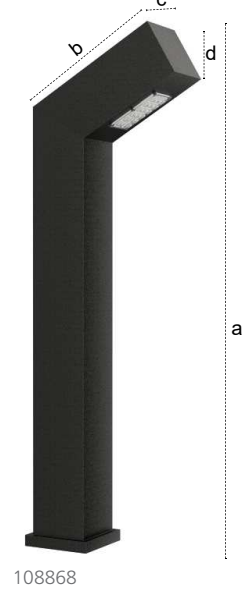

## Alcatra-Dominik-Tahiti Serisi Alcatra-Dominik-Tahiti Series

Gövde Body	Alüminyum Aluminium	Giriş Gerilimi Input Voltage (V)	220-240	Frekans Frequency (Hz)	50-60
LED	Power LED	Renk sel ger. ind. Colour Ren. In. (CRI)	>70	IP Koruma IP Protection	IP65
Optik Kapak Diffuser	Avrupa menşei lens European origin lens	Güç Faktörü Power Fac. (cos φ)	>0.90	IK Sınıfı IK Class	IK08
Sürücü Driver	Avrupa menşei yüksek verimli European origin high efficiency	Opsiyonlar Options	Farklı Ral kodu uygulaması RAL 9006 RAL 7043 Different RAL code electrostatic powder coating. RAL 9006, RAL 7043	RAL Kodu RAL Code	9005

### Armatürlere ait büyüklükler Product Details

Ürün Kodu Code No	Tip Type	Güç Power (W)	Işık Akısı Luminous Flux (lm)	Renk Sıcaklığı Colour Temp. (K)	Etkinlik Faktörü Luminous Effic. (lm/W)	Boyutlar Dimensions (mm) a b c d	Koli Adedi Pcs/Pack	Koli Ağırlığı Package Weight (kg)
108856	Alcatra	18	2304	4000	128	750x210x100x100	1	5,8
108866	Tahiti	18	2304	4000	128	750x180x100x100	1	5,8
108868	Dominik	36	4608	4000	128	750x320x100x100	1	6,1