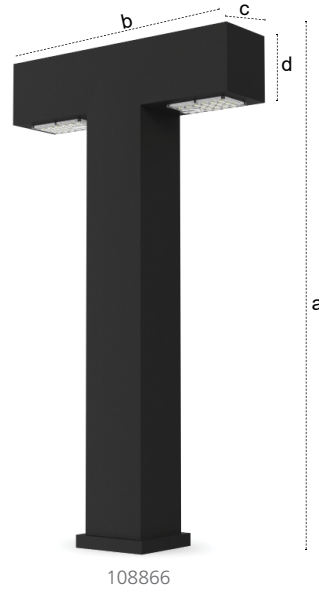

## Alcatra-Dominik-Tahiti Serisi Alcatra-Dominik-Tahiti Series

Gövde Body	Alüminyum Aluminium	Giriş Gerilimi Input Voltage (V)	220-240	Frekans Frequency (Hz)	50-60
LED	Power LED	Renk sel ger. ind. Colour Ren. In. (CRI)	>70	IP Koruma IP Protection	IP65
Optik Kapak Diffuser	Avrupa menşei lens European origin lens	Güç Faktörü Power Fac. (cos φ)	>0.90	IK Sınıfı IK Class	IK08
Sürücü Driver	Avrupa menşei yüksek verimli European origin high efficiency	Opsiyonlar Options	Farklı Ral kodu uygulaması RAL 9006 RAL 7043 Different RAL code electrostatic powder coating. RAL 9006, RAL 7043	RAL Kodu RAL Code	9005

### Armatürlere ait büyüklükler Product Details

Ürün Kodu Code No	Tip Type	Güç Power (W)	Işık Akısı Luminous Flux (lm)	Renk Sıcaklığı Colour Temp. (K)	Etkinlik Faktörü Luminous Effic. (lm/W)	Boyutlar Dimensions (mm) a b c d	Koli Adedi Pcs/Pack	Koli Ağırlığı Package Weight (kg)
108856	Alcatra	18	2304	4000	128	750x210x100x100	1	5,8
108866	Tahiti	18	2304	4000	128	750x180x100x100	1	5,8
108868	Dominik	36	4608	4000	128	750x320x100x100	1	6,1