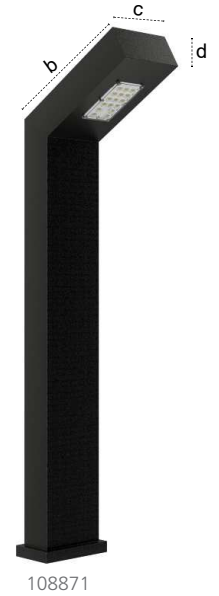

Bali-Malta-Maldiv Serisi Bali-Malta-Maldiv Series

Gövde Body	Alüminyum Aluminium	Giriş Gerilimi Input Voltage [V]	220-240	Frekans Frequency [Hz]	50-60
LED	Power LED	Renk sel ger. ind. Colour Ren. In. (CRI)	>70	IP Koruma IP Protection	IP65
Optik Kapak Diffuser	Avrupa menşei lens European origin lens	Güç Faktörü Power Fac. (cos φ)	>0.90	IK Sınıfı IK Class	IK08
Sürücü Driver	Avrupa menşei yüksek verimli European origin high efficiency	Opsiyonlar Options	Farklı Ral kodu uygulaması RAL 9006 RAL 7043 Different RAL code electrostatic powder coating. RAL 9006, RAL 7043	RAL Kodu RAL Code	9005

Kullanım Alanları Fields of Application

Bakınız sayfa 232 See page 232

Armatürlere ait büyüklükler Product Details

Ürün Kodu Code No	Tip Type	Güç Power (W)	Işık Akısı Luminous Flux (lm)	Renk Sıcaklığı Colour Temp. (K)	Etkinlik Faktörü Luminous Effic. (lm/W)	Boyutlar Dimensions (mm) a b c d	Koli Adedi Pcs/Pack	Koli Ağırlığı Package Weight (kg)
108870	Bali	18	2304	4000	128	750x200x60x120	1	4,5
108872	Maldiv	18	2304	4000	128	750x150x60x120	1	4,5
108871	Malta	36	4608	4000	128	750x340x60x120	1	5,1