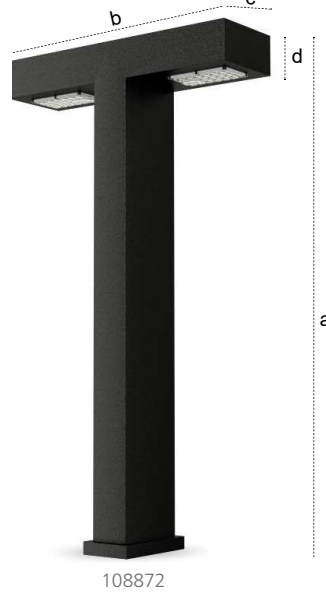

Bali-Malta-Maldiv Serisi Bali-Malta-Maldiv Series

Gövde Body	Alüminyum Aluminium	Giriş Gerilimi Input Voltage [V]	220-240	Frekans Frequency [Hz]	50-60
LED	Power LED	Renk sel ger. ind. Colour Ren. In. (CRI)	>70	IP Koruma IP Protection	IP65
Optik Kapak Diffuser	Avrupa menşei lens European origin lens	Güç Faktörü Power Fac. (cos φ)	>0.90	IK Sınıfı IK Class	IK08
Sürücü Driver	Avrupa menşei yüksek verimli European origin high efficiency	Opsiyonlar Options	Farklı Ral kodu uygulaması RAL 9006 RAL 7043 Different RAL code electrostatic powder coating. RAL 9006, RAL 7043	RAL Kodu RAL Code	9005

Kullanım Alanları Fields of Application

Bakınız sayfa 232 See page 232

Armatürlere ait büyüklükler Product Details

Ürün Kodu Code No	Tip Type	Güç Power (W)	Işık Akısı Luminous Flux (lm)	Renk Sıcaklığı Colour Temp. (K)	Etkinlik Faktörü Luminous Effic. (lm/W)	Boyutlar Dimensions (mm) a b c d	Koli Adedi Pcs/Pack	Koli Ağırlığı Package Weight (kg)
108870	Bali	18	2304	4000	128	750x200x60x120	1	4,5
108872	Maldiv	18	2304	4000	128	750x150x60x120	1	4,5
108871	Malta	36	4608	4000	128	750x340x60x120	1	5,1