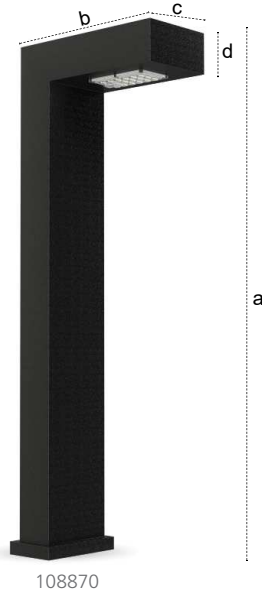

Bali-Malta-Maldiv Serisi Bali-Malta-Maldiv Series

Gövde Body	Alüminyum Aluminium	Giriş Gerilimi Input Voltage [V]	220-240	Frekans Frequency [Hz]	50-60
LED	Power LED	Renk sel ger. ind. Colour Ren. In. (CRI)	>70	IP Koruma IP Protection	IP65
Optik Kapak Diffuser	Avrupa menşei lens European origin lens	Güç Faktörü Power Fac. (cos φ)	>0.90	IK Sınıfı IK Class	IK08
Sürücü Driver	Avrupa menşei yüksek verimli European origin high efficiency	Opsiyonlar Options	Farklı Ral kodu uygulaması RAL 9006 RAL 7043 Different RAL code electrostatic powder coating. RAL 9006, RAL 7043	RAL Kodu RAL Code	9005

Kullanım Alanları Fields of Application

Bakınız sayfa 232 See page 232

Armatürlere ait büyüklükler Product Details

Ürün Kodu Code No	Tip Type	Güç Power (W)	Işık Akısı Luminous Flux (lm)	Renk Sıcaklığı Colour Temp. (K)	Etkinlik Faktörü Luminous Effic. (lm/W)	Boyutlar Dimensions (mm) a b c d	Koli Adedi Pcs/Pack	Koli Ağırlığı Package Weight (kg)
108870	Bali	18	2304	4000	128	750x200x60x120	1	4,5
108872	Maldiv	18	2304	4000	128	750x150x60x120	1	4,5
108871	Malta	36	4608	4000	128	750x340x60x120	1	5,1